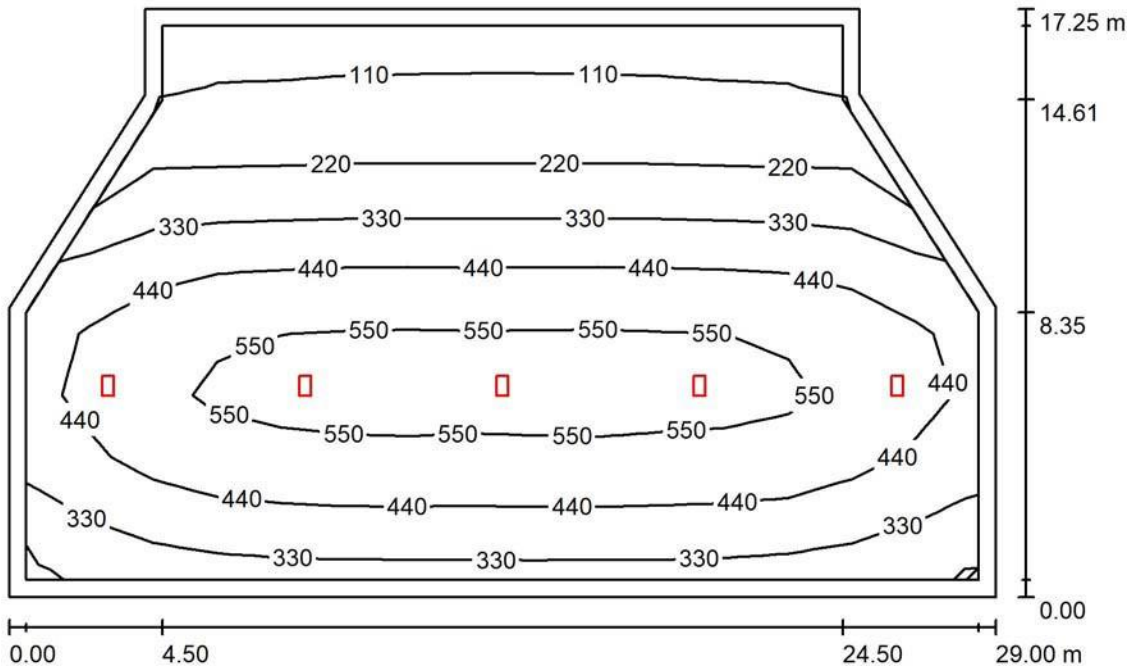

LED Europa AG

Rosenbergstrasse 22
9000 St. Gallen

Bearbeiter(in) Gabriel Le Laidier

Telefon 071 223 40 54

Fax

e-Mail lelaidier@ledeuropa.ch

Raum / Zusammenfassung

Raumhöhe: 10.000 m, Montagehöhe: 7.700 m, Wartungsfaktor: 0.80

Werte in Lux, Maßstab 1:222

Fläche	ρ [%]	E_m [lx]	E_{min} [lx]	E_{max} [lx]	g_1
Workplane	/	375	91	596	0.243
Floor	54	349	84	550	0.241
Ceiling	70	130	84	162	0.645
Wände (9)	50	158	75	516	/

Workplane:

Höhe: 0.800 m
Raster: 15 x 9 Punkte
Randzone: 0.500 m

Spezifischer Anschlußwert: $2.64 \text{ W/m}^2 = 0.70 \text{ W/m}^2/100 \text{ lx}$ (Grundfläche: 455.30 m^2)

LED Europa AG

Rosenbergstrasse 22
9000 St. Gallen

Bearbeiter(in) Gabriel Le Laidier

Telefon 071 223 40 54

Fax

e-Mail lelaidier@ledeuropa.ch

Raum / Workplane / Isolinien (E)

Werte in Lux, Maßstab 1 : 208

Lage der Fläche im Raum:
Nutzebene mit 0.500 m Randzone
Markierter Punkt:
(0.500 m, 0.500 m, 0.800 m)

Raster: 15 x 9 Punkte