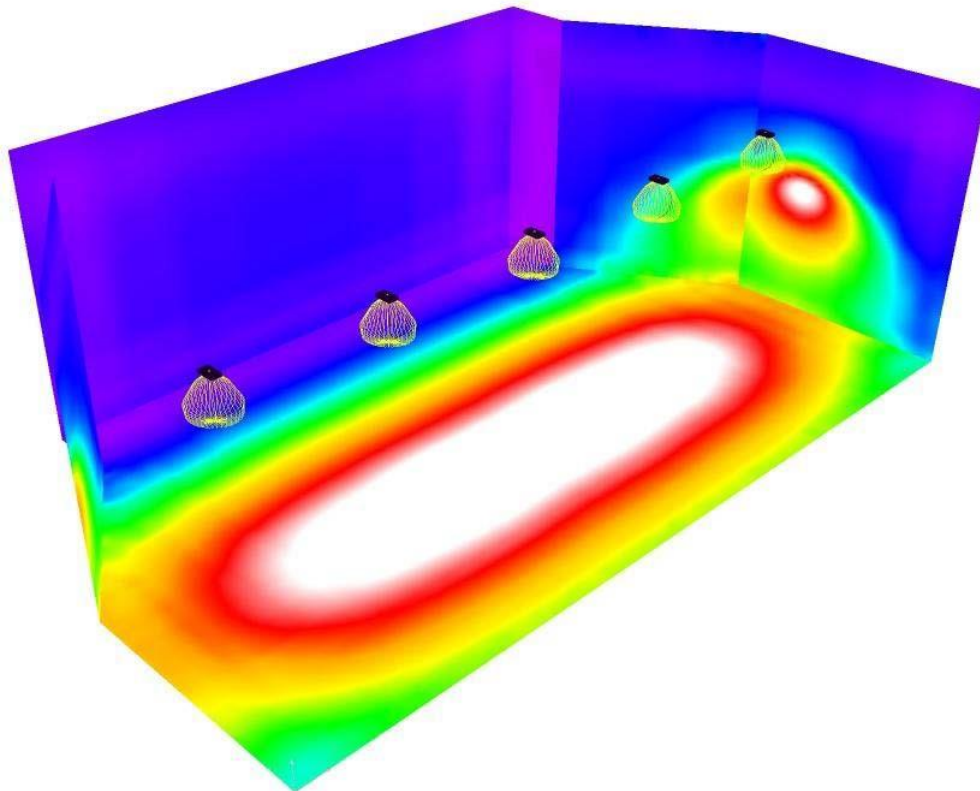

LED Europa AG

Rosenbergstrasse 22
9000 St. Gallen

Bearbeiter(in) Gabriel Le Laidier

Telefon 071 223 40 54

Fax

e-Mail lelaidier@ledeuropa.ch

Raum / Falschfarben Rendering

20.02   80.02   140.02   200.01   260.01   320.01   380.01   440   500

lx