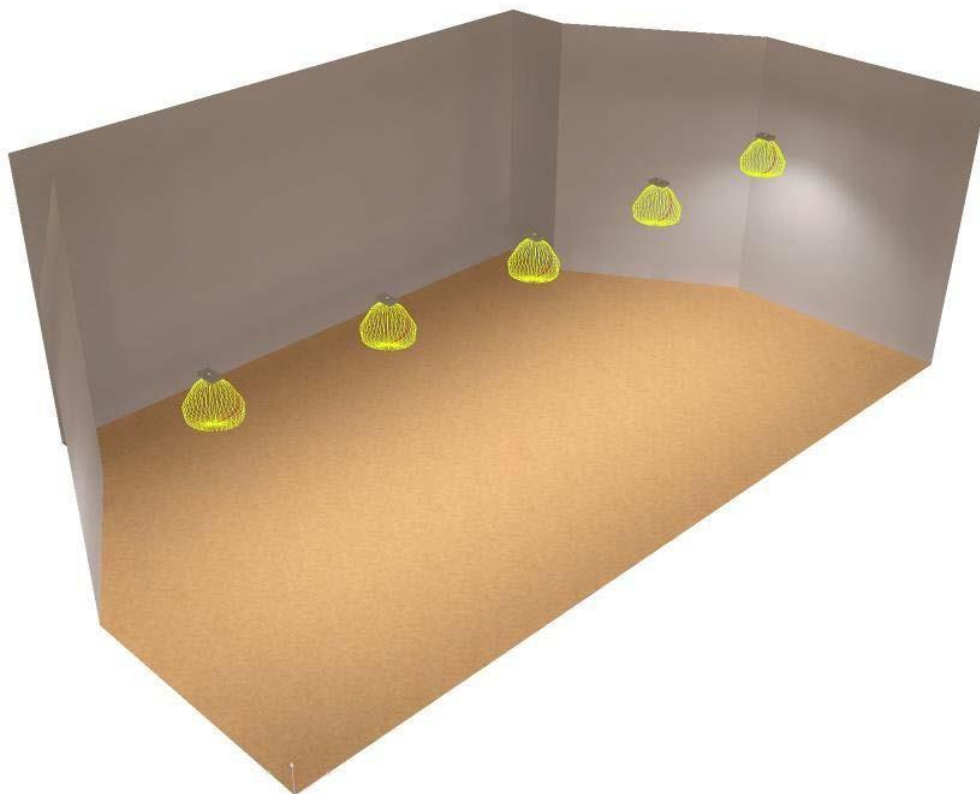

LED Europa AG

Rosenbergstrasse 22
9000 St. Gallen

Bearbeiter(in) Gabriel Le Laidier

Telefon 071 223 40 54

Fax

e-Mail lelaidier@ledeuropa.ch

Raum / 3D Rendering