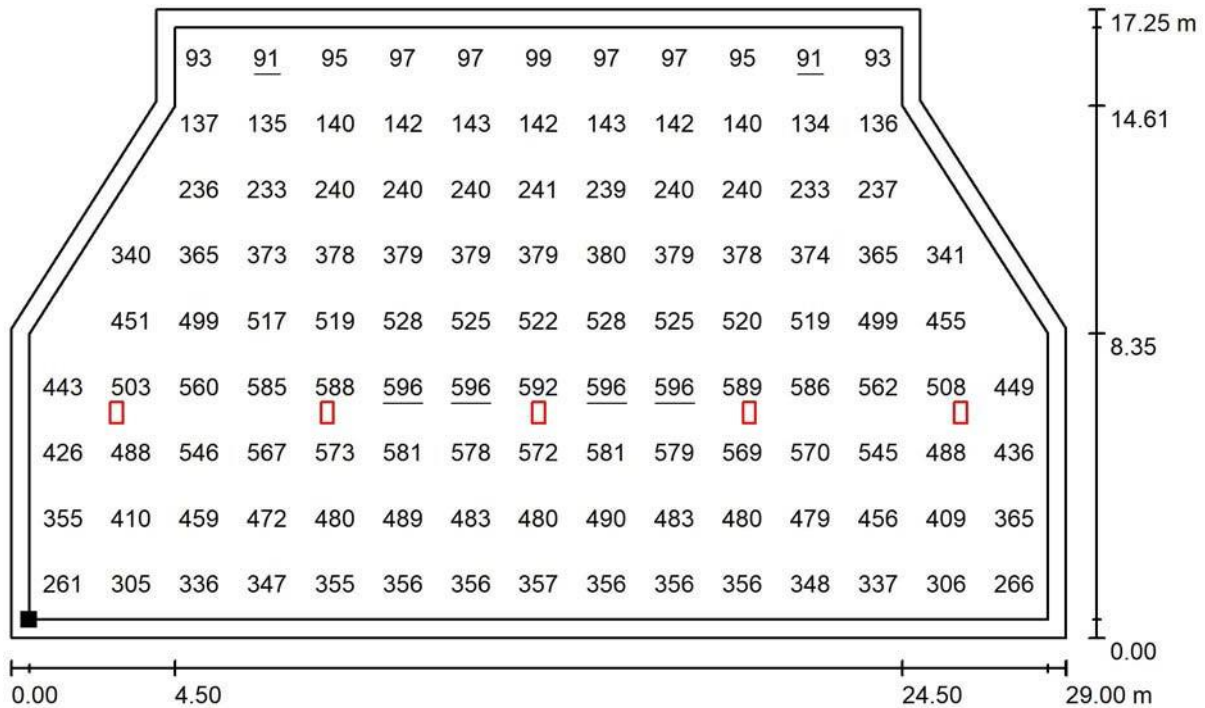

Werte in Lux, Maßstab 1:222

Fläche	ρ [%]	E_m [lx]	E_{min} [lx]	E_{max} [lx]	g_1
Workplane	/	375	91	596	0.243
Floor	54	349	84	550	0.241
Ceiling	70	130	84	162	0.645
Wände (9)	50	158	75	516	/

Workplane:

Höhe: 0.800 m
Raster: 15 x 9 Punkte
Randzone: 0.500 m

Fax

e-Mail lelaidier@ledeuropa.ch

Raum / Workplane / Isolinien (E)

Werte in Lux, Maßstab 1 : 208

Lage der Fläche im Raum:
Nutzebene mit 0.500 m Randzone
Markierter Punkt:
(0.500 m, 0.500 m, 0.800 m)

Raster: 15 x 9 Punkte

Rosenbergstrasse 22
9000 St. Gallen

Fax

e-Mail lelaidier@ledeuropa.ch

Raum / Workplane / Wertegrafik (E)

Werte in Lux, Maßstab 1 : 208

Nicht alle berechneten Werte können dargestellt werden.

Lage der Fläche im Raum:
Nutzenebene mit 0.500 m Randzone
Markierter Punkt:
(0.500 m, 0.500 m, 0.800 m)

Raster: 15 x 9 Punkte

E_m [lx]
375

E_{min} [lx]
91

E_{max} [lx]
596

g_1
0.243

g_2
0.152