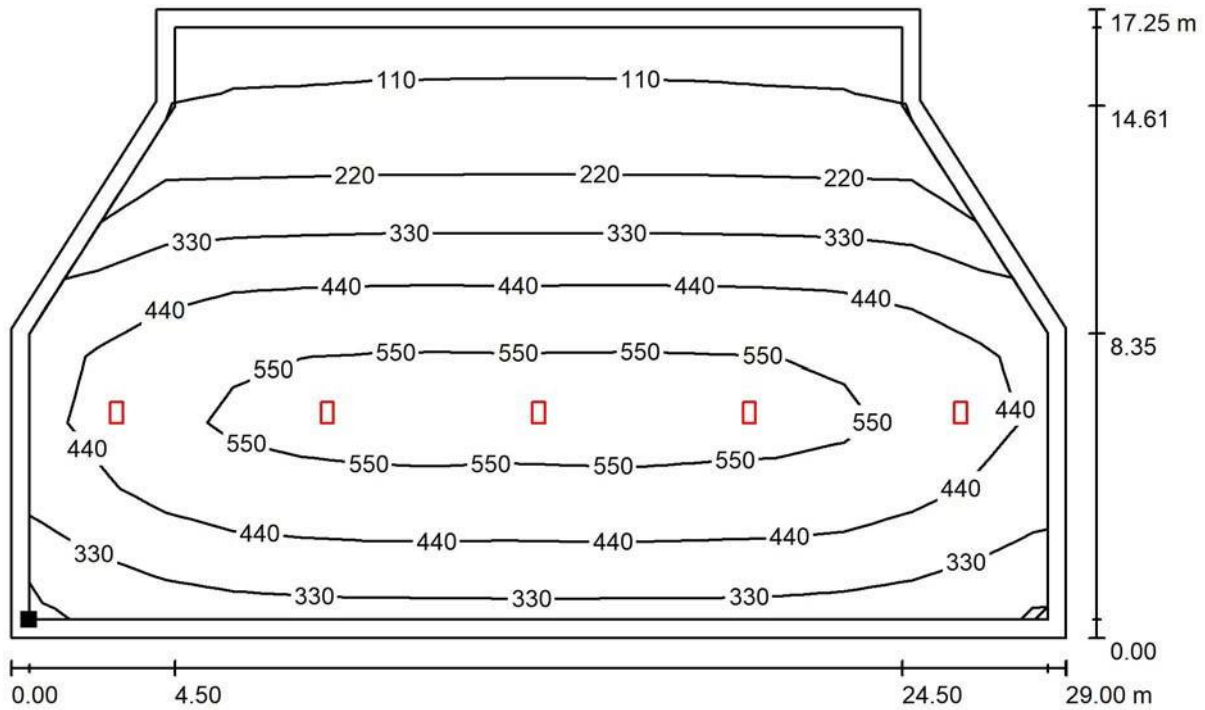

Spezifischer Anschlußwert: $2.64 \text{ W/m}^2 = 0.70 \text{ W/m}^2/100 \text{ lx}$ (Grundfläche: 455.30 m^2)

LED Europa AG

Rosenbergstrasse 22
9000 St. Gallen

Bearbeiter(in) Gabriel Le Laidier

Telefon 071 223 40 54

Fax

e-Mail lelaidier@ledeuropa.ch

Raum / Workplane / Isolinien (E)

Werte in Lux, Maßstab 1 : 208

Lage der Fläche im Raum:
Nutzebene mit 0.500 m Randzone
Markierter Punkt:
(0.500 m, 0.500 m, 0.800 m)

Raster: 15 x 9 Punkte

Raster: 15 x 9 Punkte

E_m [lx]
375

E_{min} [lx]
91

E_{max} [lx]
596

g_1
0.243

g_2
0.152