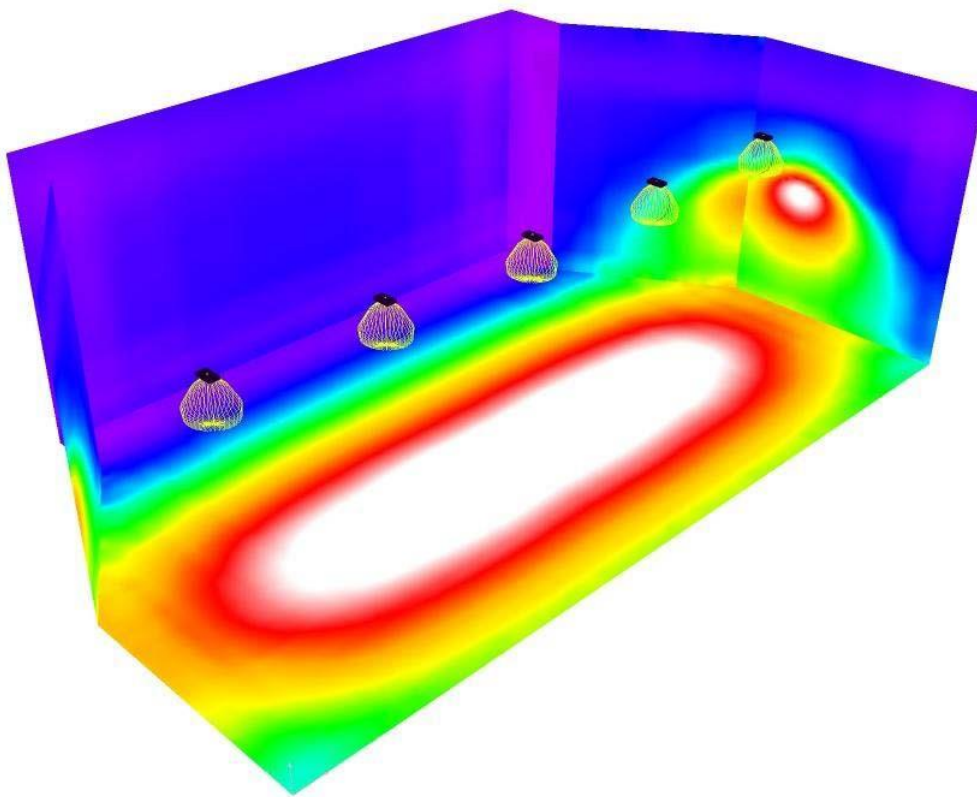

Lichtberechnung für Project Tischtennis Breitenbach. V4

Datum: 23.01.2018
Bearbeiter(in): Gabriel Le Laidier

LED Europa AG

Rosenbergstrasse 22
9000 St. Gallen

Bearbeiter(in) Gabriel Le Laidier

Telefon 071 223 40 54

Fax

e-Mail lelaidier@ledeuropa.ch

Inhaltsverzeichnis

Tischtennis Breitenbach

Projektdeckblatt	1
Inhaltsverzeichnis	2
Leuchtenstückliste	3
Raum	
Zusammenfassung	4
3D Rendering	5
Falschfarben Rendering	6
Raumflächen	
Workplane	
Isolinien (E)	7
Wertegrafik (E)	8